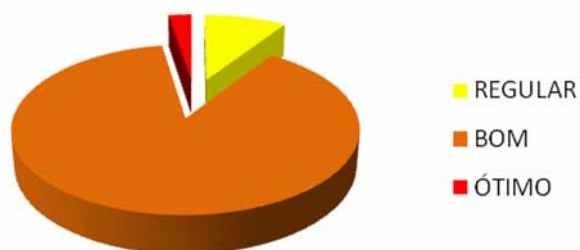

I Fórum de Assistência Social do Recife

ORGANIZAÇÃO

PALESTRA

TEMA

LOCAL

HORÁRIO