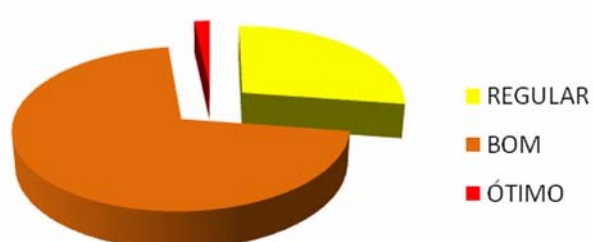

I Fórum de Assistência Social do Recife

ORGANIZAÇÃO

PALESTRA

TEMA

LOCAL

HORÁRIO