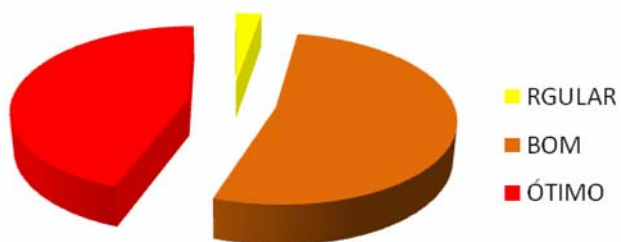

I Fórum de Assistência Social do Recife

ORGANIZAÇÃO

PALESTRA

TEMA

LOCAL

HORÁRIO